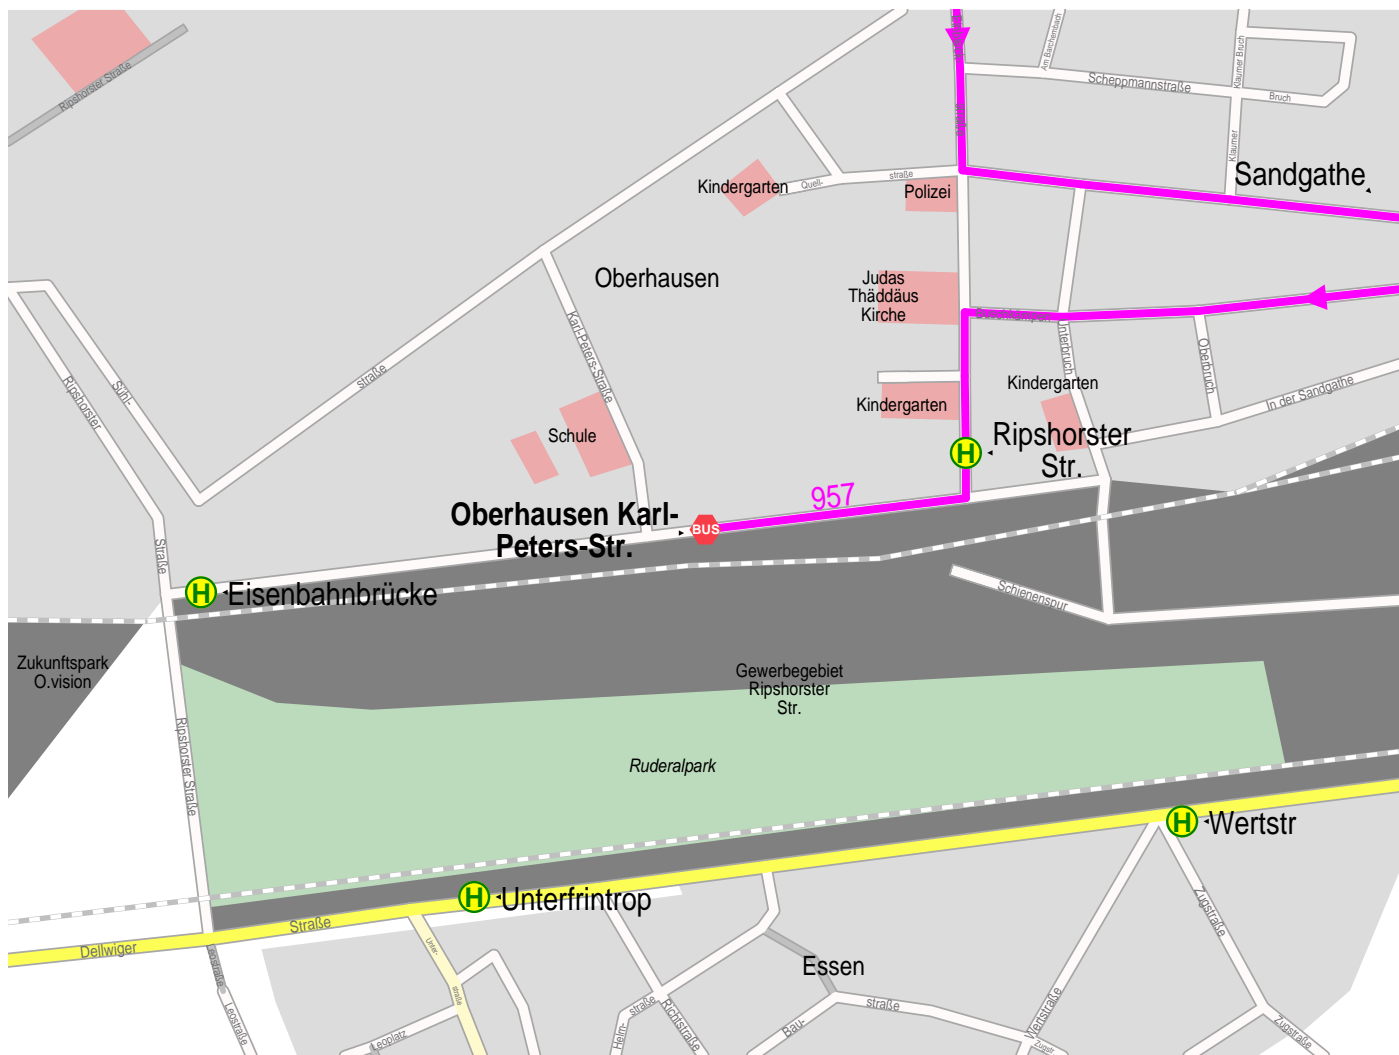

Stadtplan der Zielhaltestelle Oberhausen Karl-Peters-Str.

© 2001 NAVTEQ/PTV AG/Map&Guide

— Niederflerbus
  Niederflerbus
  Haltestelle

1. Niederflerbus 957 von Oberhausen Arminstr. nach Oberhausen Karl-Peters-Str.